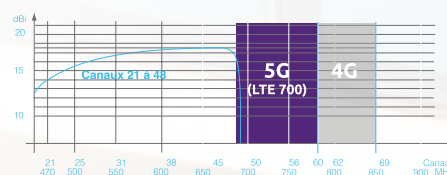

Résistant aux
agressions climatiques

25 directeurs

gain de l'antenne
17,5 dB

Ma TNT*

Identifiez votre niveau de réception
en fonction de l'éloignement de l'émetteur

**Évite les perturbations
de la bande 5G (LTE 700)**

Caractéristiques techniques

- Fréquences : 470~694 Mhz
- Canaux : 21-48
- Évite les perturbations 5G (LTE 700)
- Montage rapide
- Longueur : 105 cm
- Gain : 17.5 dB
- Polarité : Horizontale / Verticale