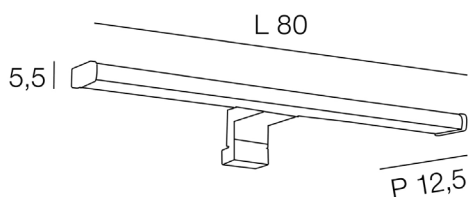

Coloris : chrome

15W

Lumens : 1500

Color : chrome

IRC : 83

Kelvins : 4000

Description : Réglette base métal avec diffuseur opale. 3 systèmes de fixation : sur mur, miroir ou meuble.

Metal base light strip with opal diffuser. 3 fixing systems: on wall, mirror or bathroom furniture.

POIDS NET/NET WEIGHT : 330 gr

COLIS 1 : COLOR BOX

L81,50xP13xH6 cm

POIDS BRUT/GROSS WEIGHT : 525 gr