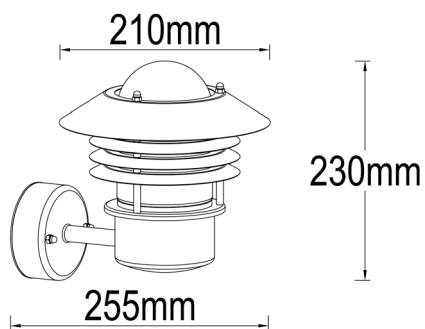

Coloris : galva E27 - 60W

Color : galva

Description : Applique descendante en acier galvanisé avec diffuseur en verre transparent.

Downlight iron galvanized wall light with clear glass diffuser.

POIDS NET/NET WEIGHT : 1320 gr

COLIS 1 COLOR_BOX

L25,50xP25,50xH24 cm

POIDS BRUT/GROSS WEIGHT : 1740 gr