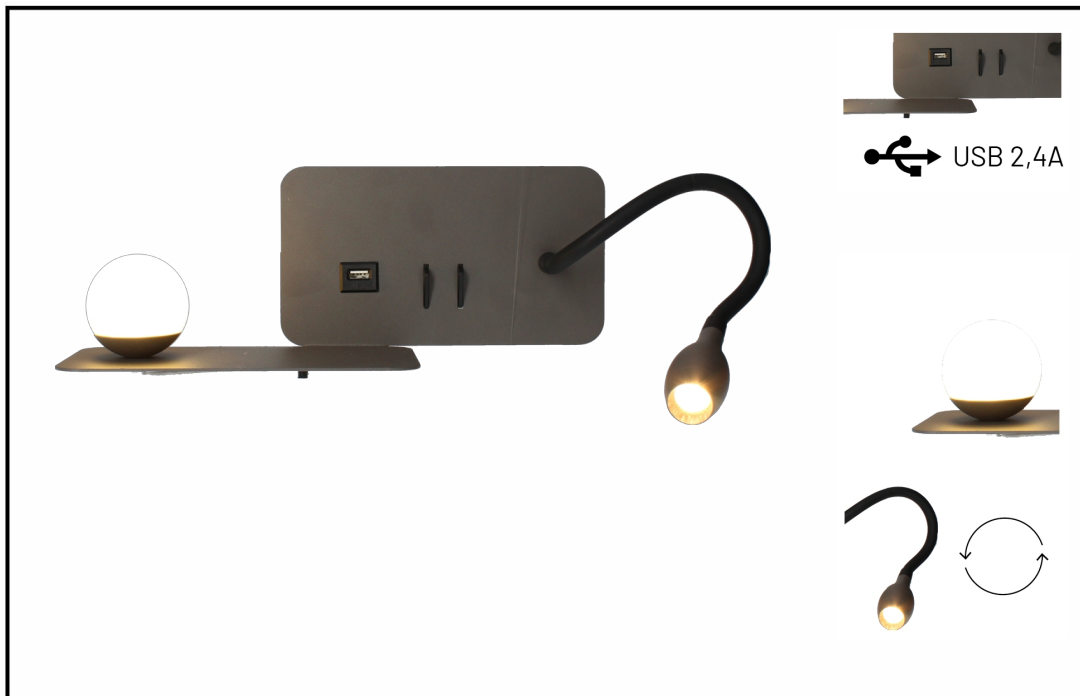

FR: Applique Zia
 EN: Wall lamp Zia
 DE: Wandleuchte Zia
 IT: Lampa Parete Zia
 ES: Lampara de Pared Zia
 PL: Swiatlo Scienne Zia

	30000h
SMD2835	30°
2700K	CRI > 80
IP20	
230V	
ALU	CE

				CRI	
3297021141509	5+3W	350lm	2700K	> 80	33x13x12 cm