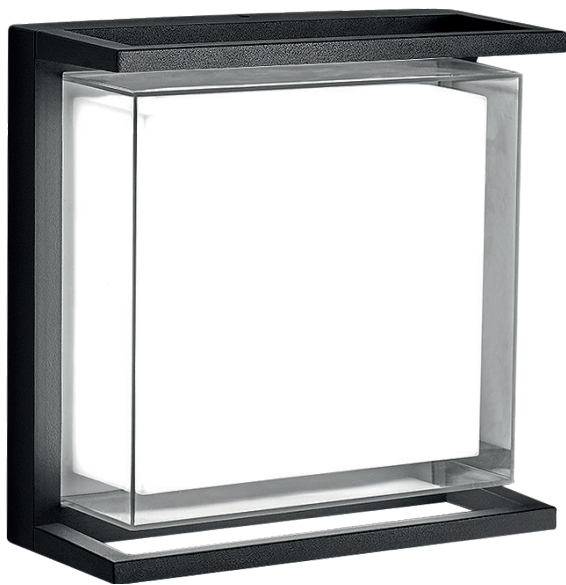

SÉRIE FLORES

ANTHRACITE

17^W

1000^{lm}

GARANTIE
3 ans

30 000h

IP65

AC
220^V~240^V

CE

ALU

Réf. Arlux	Type	Fixation	Puissance	Flux Lumineux	Température de Couleur	IP	Finition	Dimensions
117172	Applique	Murale	17W	1000lm	3000K	65	Anthracite	(L)220x(H)220x(P)97mm