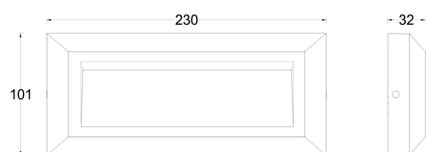

Coloris : gris foncé 10,50W Lumens : 400 Lumens

Color : dark grey IRC : 80 Kelvins : 4000K

Description : Applique LED rectangle en fonte d'aluminium avec diffuseur en polycarbonate opale directionnel sur la partie haute.

Rectangular LED die cast wall light with directional opal polycarbonate diffuser on the top part.

POIDS NET/NET WEIGHT : 460 gr

COLIS 1 COLOR_BOX

L11xP4xH24 cm

POIDS BRUT/GROSS WEIGHT : 490 gr