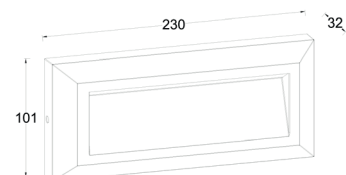

Coloris : gris foncé 10,50W Lumens : 400 Lumens

Color : dark grey IRC : 80 Kelvins : 4000K

Description : Applique LED rectangle en fonte d'aluminium avec diffuseur en polycarbonate opale directionnel sur la partie haute.

Rectangular LED die cast wall light with directional opal polycarbonate diffuser on the top part.

POIDS NET/NET WEIGHT : 460 gr

COLIS 1 COLOR_BOX

L11xP4xH24 cm

POIDS BRUT/GROSS WEIGHT : 490 gr