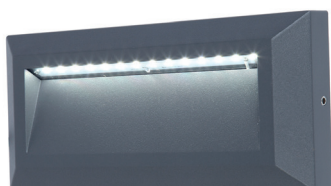

HELENA DIR.

APP.EXT.LED.HELENA.IND.GRI

CODE COREP : 654415

EAN 13 :

6 939412 055718

LUTEC

Rue Radio-Londres
CS50001 - 33323 BÈGLES CEDEX (FRANCE)
France : contactpro@corep.com
Export : export@corep.com
www.corep.com

Coloris : gris foncé 10,50W Lumens : 400 Lumens

Color : dark grey IRC : 80 Kelvins : 4000K

Description : Applique LED rectangle en fonte d'aluminium avec diffuseur en polycarbonate opale directionnel sur la partie haute.

Rectangular LED die cast wall light with directional opal polycarbonate diffuser on the top part.

POIDS NET/NET WEIGHT : 460 gr

COLIS 1 COLOR_BOX

L11xP4xH24 cm

POIDS BRUT/GROSS WEIGHT : 490 gr