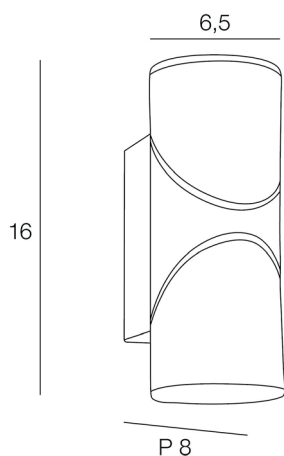

POLARIS 2L

APP.EXT.LED.POLARIS.2L.NOIR

CODE COREP : 657214

EAN 13 :

3 188000 782762

Rue Radio-Londres
CS50001 - 33323 BÈGLES CEDEX (FRANCE)
France : contactpro@corep.com
Export : export@corep.com
www.corep.com

Coloris : noir mat 12W Lumens : 1300

Color : matt black IRC : 80 Kelvins : 4000

Description : Applique 2L en acier inoxydable. Diffuseur en plastique opale. Têtes orientables. LED intégrées.

2 lights stainless steel wall light. Opal plastic diffuser. Swivel heads. Integrated LED.

POIDS NET/NET WEIGHT : 560 gr

COLIS 1 COLOR_BOX

L9,50xP7,50xH17,50 cm

POIDS BRUT/GROSS WEIGHT : 640 gr

LED remplaçable par un pro
LED replaceable by a pro

Driver remplaçable par un pro
Driver replaceable by a pro