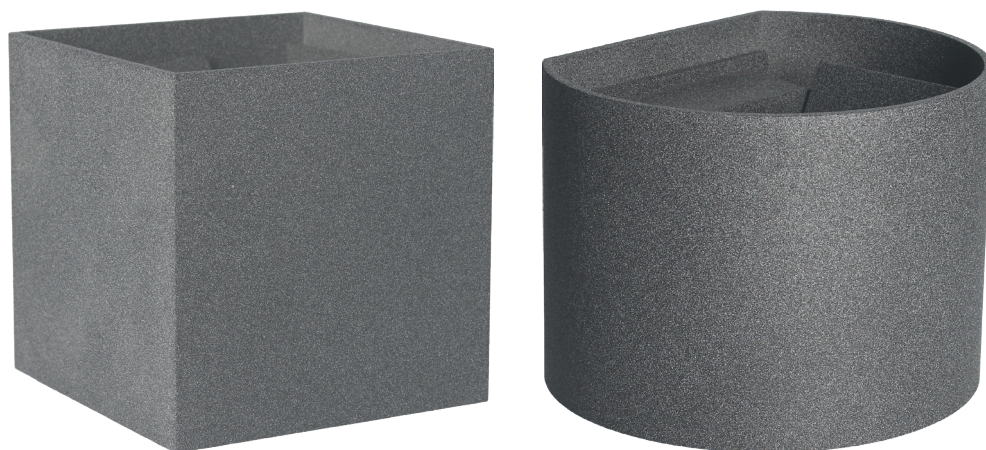

SÉRIE SPEZIA

ANTHRACITE

Éclairage birectionnelle
Faisceaux réglables
Finition poudre EPOXY

2x5^W

750^{lm}

GARANTIE
3 ans

30 000h

IP44

AC
220^v~240^v

CE

ALU

Réf. Arlux	Type	Fixation	Puissance	Flux Lumineux	Température de Couleur	IP	Finition	Dimensions
117140	Applique carré	Murale	2x5W	750lm	3000K	44	Anthracite	(L)100x(H)100x(P)110mm
117142	Applique ronde	Murale	2x5W	750lm	3000K	44	Anthracite	Ø135x(H)110x(P)135mm