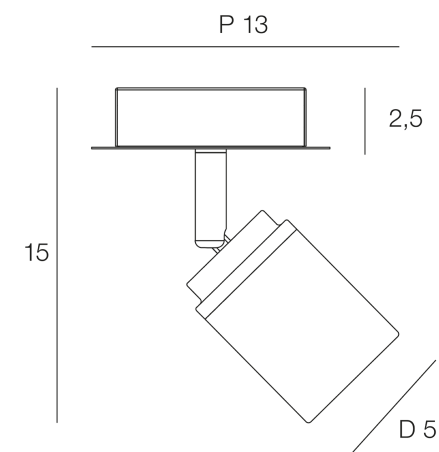

Rue Radio-Londres

www.corep.com

CS50001 - 33323 BEGLES CEDEX
(FRANCE)

PLUS PRODUIT :

Domino électrique

ARTICLE COMPLEMENTAIRE :

TYPE : **GU10**

WATT MAX : **5.0**

COULEUR : **blanc**

CODE MINOS : **655408**

EAN : **3188000768810**

LILY

NOM DU PRODUIT : LILY 1L

PRODUIT : **Spot**

CODE : **655327**

REFERENCE : **S0034**

EAN : **3188000768018**

Produit : **Spot 1L base ronde et abat-jour en métal. Tête articulée.**

COULEUR : **noir mat**

MATIERE PRINCIPALE : **Métal**

MATIERE SECONDAIRE :

CULOT : **GU10**

PUISSANCE EN W : **5**