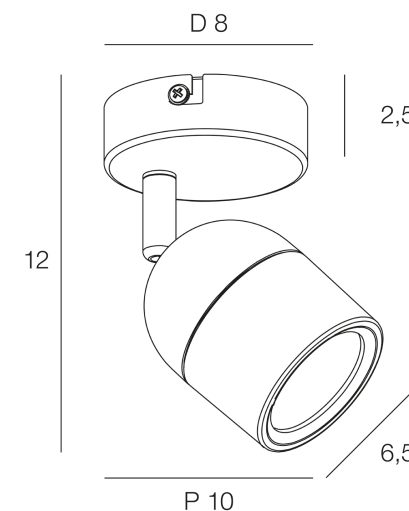

Rue Radio-Londres

www.corep.com

CS50001 - 33323 BEGLES CEDEX
(FRANCE)

PLUS PRODUIT :

Domino électrique

ARTICLE COMPLEMENTAIRE :

TYPE : **GU10**

WATT MAX : **5.0**

COULEUR : **transparent**

CODE MINOS : **654335**

EAN : **3188000760296**

LYAM

NOM DU PRODUIT : **LYAM 1L**

PRODUIT : **Applique**

CODE : **654226**

REFERENCE : **S0028**

EAN : **3188000759184**

Produit : **Applique 1L base ronde et abat-jour en métal. Tête articulée. Ampoule fournie**

COULEUR : **chrome**

MATIERE PRINCIPALE : **Métal**

MATIERE SECONDAIRE :

CULOT : **GU10**

PUISSANCE EN W : **5**

AMPOULE INCLUSE : **1**

LUMENS :

KELVINS :

IP : **IP 44**

CLASSE : **Classe 1**

POIDS NET EN KG : **0,468**

EMBALLAGE :