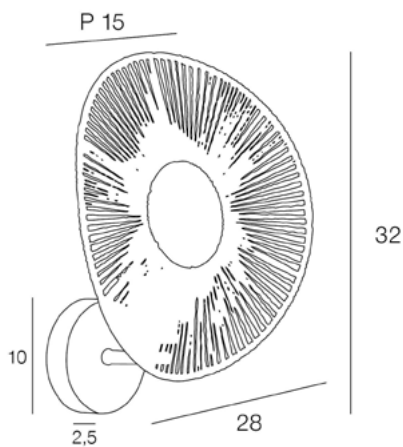

Color : natural

AMPOULE  
CONSEILLÉE  
Suggested bulb

A60  
654309  
10550

Description : Applique base ronde en métal peint et abat-jour écran forme capeline en cordelette de papier certifié FSC® tressée à la main, structure en métal filaire peint.

Wall lamp round base in painted metal and shade screen capeline shape in FSC® certified paper cord braided by hand, structure in painted wire metal.

POIDS NET/NET WEIGHT : 398 gr

COLIS 1 COLOR BOX

L28,50xP14,50xH28,50 cm

POIDS BRUT/GROSS WEIGHT : 625 gr