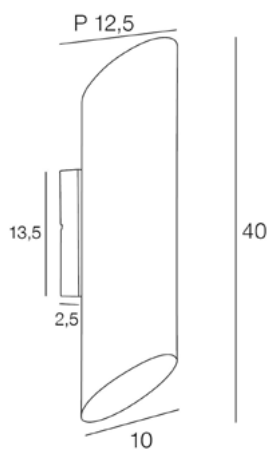

KETA 2L

APP.E27.MET.KETA.2L.NOI

CODE COREP : 657507

EAN 13 :

3 188000 785008

Rue Radio-Londres
CS50001 - 33323 BÈGLES CEDEX (FRANCE)
France : contactpro@corep.com
Export : export@corep.com
www.corep.com

Coloris : noir/or

2XE27 - 15W

Color : black/gold

Description : Applique 2L forme tube tronqué en métal peint, intérieur or.

2-light wall lamp truncated tube shape in painted metal, gold interior.

AMPOULE
CONSEILLÉE
Suggested bulb

A60
654309
10550

3 188000 760067

POIDS NET/NET WEIGHT : 1366 gr

COLIS 1 COLOR BOX
L13xP10,50xH41 cm

POIDS BRUT/GROSS WEIGHT : 1530 gr