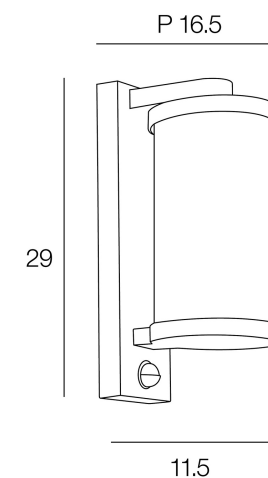

Rue Radio-Londres

www.corep.com

CS50001 - 33323 BEGLES CEDEX
(FRANCE)

PLUS PRODUIT :

**Boitier isodome, Détecteur
de Présence**

ARTICLE COMPLEMENTAIRE :

TYPE : **E27**

WATT MAX : **8.0**

COULEUR : **ambre**

CODE MINOS : **654321**

EAN : **3188000760142**

LENNY SENSOR

NOM DU PRODUIT : **LENNY SENSOR**

PRODUIT : **Applique**

CODE : **655799**

REFERENCE : **LI134**

EAN : **3188000772275**

Produit : **Applique en acier inoxydable peint en verre transparent. Finition sablée.**

COULEUR : **noir**

CULOT : **E27**

POIDS NET EN KG : **1,09**

MATIERE PRINCIPALE : **Acier inoxydable** PUISSANCE EN W : **60**