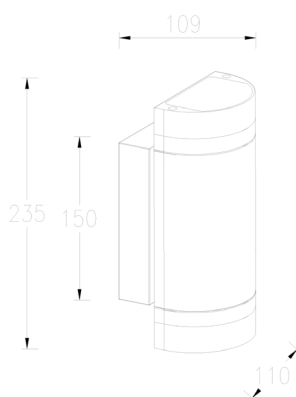

FOCUS 2L

APP.EXT.GU10.FOCUS.2L.ANT

CODE COREP : 655730

EAN 13 :

LUTECH

Rue Radio-Londres
CS50001 - 33323 BÈGLES CEDEX (FRANCE)
France : contactpro@corep.com
Export : export@corep.com
www.corep.com

Coloris : gris foncé GU10 - 70W

Color : dark grey

Description : Applique murale en fonte d'aluminium avec un diffuseur en polycarbonate opale.

Wall light in cast aluminum with an opal polycarbonate diffuser.

POIDS NET/NET WEIGHT : 700 gr

COLIS 1 COLOR_BOX

L12xP12xH24 cm

POIDS BRUT/GROSS WEIGHT : 1000 gr