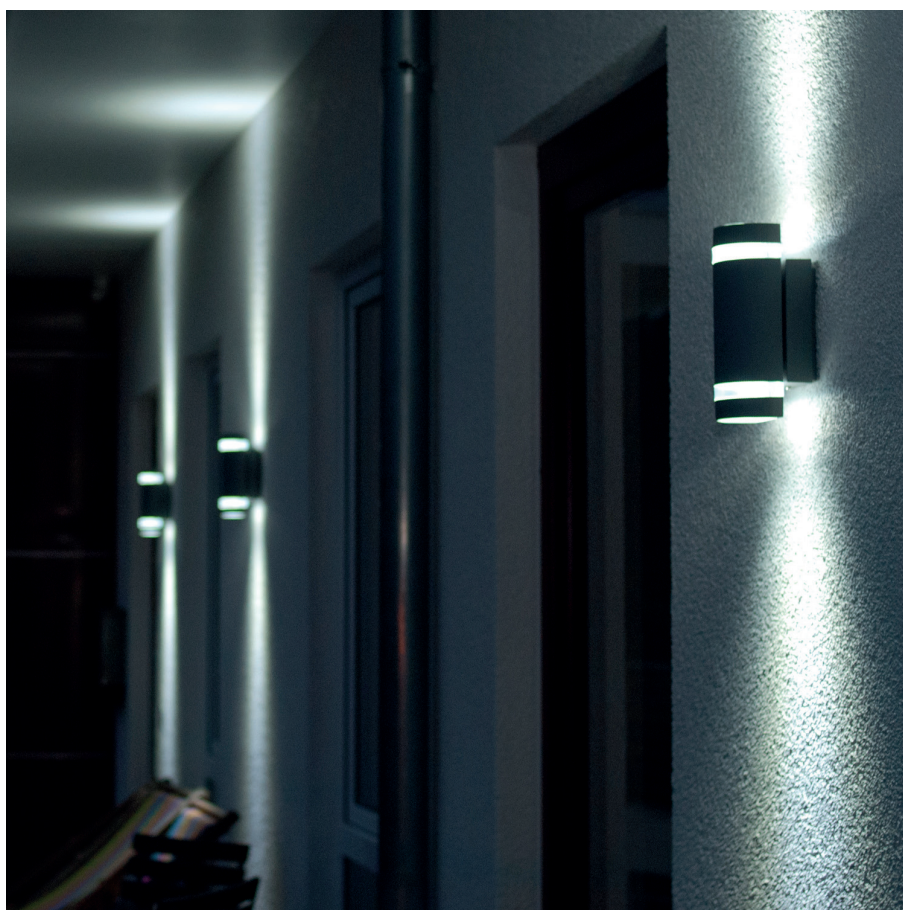

FOCUS 2L

APP.EXT.GU10.FOCUS.2L.ANT

CODE COREP : 655730

EAN 13 :

LUTECH

Rue Radio-Londres
CS50001 - 33323 BÈGLES CEDEX (FRANCE)
France : contactpro@corep.com
Export : export@corep.com
www.corep.com

Coloris : gris foncé GU10 - 70W

Color : dark grey

Description : Applique murale en fonte d'aluminium avec un diffuseur en polycarbonate opale.

Wall light in cast aluminum with an opal polycarbonate diffuser.

POIDS NET/NET WEIGHT : 700 gr