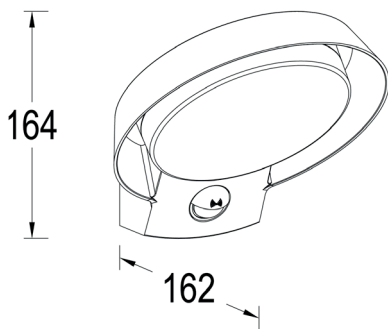

POLO SENSOR SC4

APP.EXT.LED.POLO.SEN.GRI

CODE COREP : 656970

EAN 13 :

6 939412 013763

LUTEC

Rue Radio-Londres
CS50001 - 33323 BÈGLES CEDEX (FRANCE)
France : contactpro@corep.com
Export : export@corep.com
www.corep.com

Coloris : gris foncé 16,10W

Lumens : 1100 Lumens

Color : dark grey IRC : 80

Kelvins : 3000K

Description : Applique LED ronde en fonte d'aluminium avec détecteur de présence. Diffuseur en polycarbonate opale.

LED die cast round wall light with presence sensor and opal polycarbonate diffuser.

Ø180

POIDS NET/NET WEIGHT : 480 gr

COLIS 1 COLOR_BOX

L20xP11xH23 cm

POIDS BRUT/GROSS WEIGHT : 680 gr