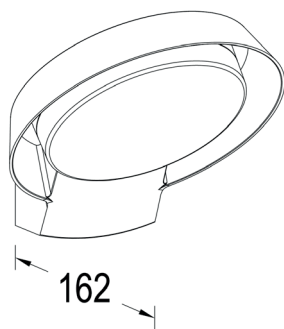

Coloris : gris foncé

15W

Lumens : 1100 Lumens

Color : dark grey

IRC : 80

Kelvins : 3000K

Description : Applique LED ronde en fonte d'aluminium avec diffuseur en polycarbonate opale.

LED die cast round wall light with opal polycarbonate diffuser.

Ø180

164

162

POIDS NET/NET WEIGHT : 460 gr

COLIS 1 COLOR_BOX

L20xP11xH23 cm

POIDS BRUT/GROSS WEIGHT : 650 gr