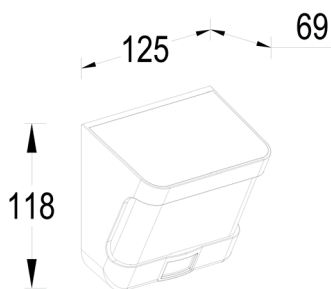

TRY SC48

APP.EXT.SOL.TRY.SEN.GRI

CODE COREP : 656307

EAN 13 :

6 939412 011899

LUTEC

Rue Radio-Londres
CS50001 - 33323 BÈGLES CEDEX (FRANCE)
France : contactpro@corep.com
Export : export@corep.com
www.corep.com

Coloris : noir 8W Lumens : 500 Lumens

Color : black IRC : 80 Kelvins : 5000K

Description : Applique extérieure LED solaire avec diffuseur en polycarbonate opale.

Solar LED outdoor wall light with opal polycarbonate diffuser.

POIDS NET/NET WEIGHT : 250 gr

COLIS 1 COLOR_BOX

L13xP8xH24 cm

POIDS BRUT/GROSS WEIGHT : 310 gr