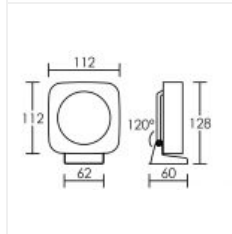

Caractéristiques techniques

Utilisation	intérieure / extérieure	Température de couleur	3000 K
IP	IP65	IRC / Ra	80 - 84
IK	IK06	Faisceau	100 °
Classe	Classe 1 - isolation fonctionnelle avec borne de terre	Flux lumineux total	1600 lm
Résistance au feu	850°C	Efficacité lumineuse	83.3 lm/W
Mode de montage	Mur / Sol - surface (étrier)	Température d'utilisation	-20 °C / +35 °C
Matières / Coloris n°1	corps (face avant) aluminium blanc	Variation	OUI - variation par coupure de phase
Matières / Coloris n°2	corps (face arrière) aluminium	Durée de vie moyenne	30000 h
Orientation du produit	basculant - 120 °	Nbre de on/off	15000
Nombre et type de source	24 LED SMD 3030 - 1 circuit / module intégré (non démontable)	Poids net	650 gr
Douille / Culot	Sans	Compatible minuterie	OUI
Puissance nominale / absorbée	1 x 20 W / 19.2 W	Compatible détection	OUI
Tension / Fréquence / Intensité	220-240 V ; 50/60 Hz ; 90 mA	Applications spécifiques	■ Ne convient pas pour l'éclairage d'accentuation.
Driver / Alimentation	appareillage intégré (non démontable)		

LOR (Light Output Ratio)	100 %
---------------------------------	-------

Facteur de puissance	0,98
-----------------------------	------

Recommandations d'installation	Fixation directe par 2 vis (non fournies) au minimum, si installation au-delà de 3 m de hauteur.
---------------------------------------	--------------------------------------------------------------------------------------------------

Câblage	Précâblage H05RN-F 3G1mm ² , 0,4m blanc.
----------------	-----------------------------------------------------

Autres commentaires	Réflecteur symétrique. Verre de protection trempé (non feuilleté).
----------------------------	--------------------------------------------------------------------