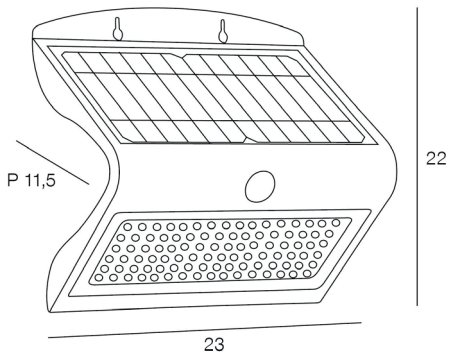

SKYLIGHT XL

APP.EXT.SOL.8W.SKYLIGHT.XL.BLC

CODE COREP : 657208

EAN 13 :

Rue Radio-Londres
CS50001 - 33323 BÈGLES CEDEX (FRANCE)
France : contactpro@corep.com
Export : export@corep.com
www.corep.com

Coloris : blanc

8W

Lumens : 850

Color : white

Kelvins : 4000

Description : Applique LED solaire avec détecteur de présence en plastique. Rétro-éclairage et 2 modes de détection.

Plastic LED solar wall light with presence sensor, backlight and 2 ways of detection.

POIDS NET/NET WEIGHT : 1012 gr

COLIS 1 COLOR_BOX

L22,50xP13,50xH24 cm

POIDS BRUT/GROSS WEIGHT : 1158 gr