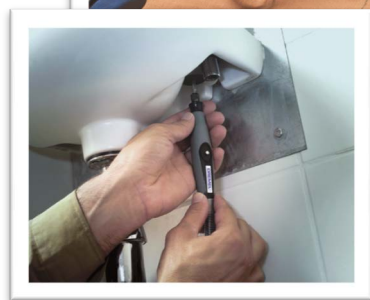

### Avantages utilisateur

- ➔ Adaptation idéale pour les travaux exigeant précision et minutie ou difficiles d'accès.
- ➔ Prise en main confortable permettant une manipulation précise pour les opérations de découpe, meulage, ponçage, polissage etc.
- ➔ Le bouton intégré pour le blocage d'arbre facilite et accélère le changement d'accessoire.
- ➔ Fixation rapide sur votre outil DREMEL en quelques secondes.