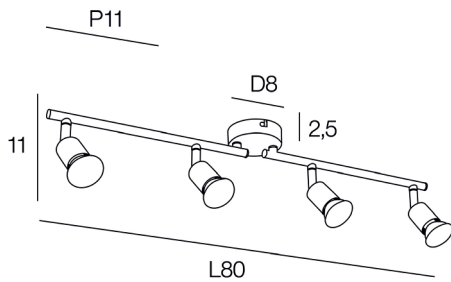

Description : Spot 4L base ronde en métal. Têtes orientables et bras articulés. Vendu avec ampoules.

4 lights painted metal round base spotlight. Adjustable heads and swivel arms. Sold with bulbs.

POIDS NET/NET WEIGHT : 680 gr

COLIS 1 COLOR_BOX
L42xP11,50xH12 cm

POIDS BRUT/GROSS WEIGHT : 865 gr

Ampoule remplaçable par l'utilisateur
User replaceable bulb