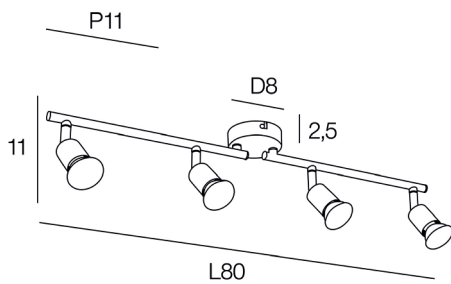

Description : Spot 4L base ronde en métal. Têtes orientables et bras articulés. Vendu avec ampoules.

4 lights painted metal round base spotlight. Adjustable heads and swivel arms. Sold with bulbs.

POIDS NET/NET WEIGHT : 680 gr

COLIS 1 COLOR_BOX
L42xP11,50xH12 cm

POIDS BRUT/GROSS WEIGHT : 865 gr

Ampoule remplaçable par l'utilisateur
User replaceable bulb