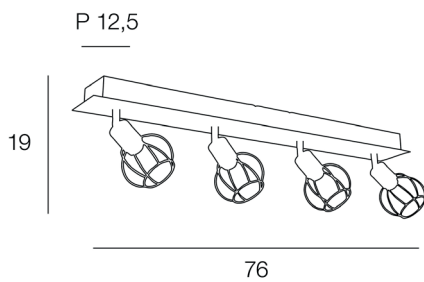

4XE14 - 40W

Color : black

AMPOULE
CONSEILLÉE
Suggested bulb

P45
654300
10501

3 188000 759948

Description : Spot 4L base rectangulaire en métal peint. Abat-jour en métal filaire peint. Têtes orientables.

Rectangular metal base spotlight. Painted metal wire lampshades. Adjustable heads.

POIDS NET/NET WEIGHT : 1500 gr

COLIS 1 COLOR_BOX

L77xP11xH15 cm

POIDS BRUT/GROSS WEIGHT : 1850 gr