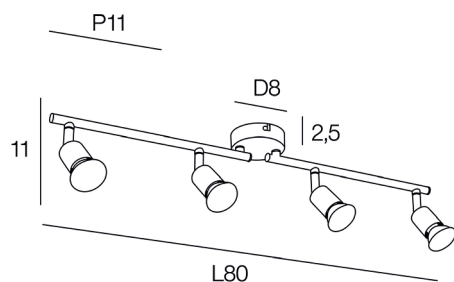

Kelvins : 3000K

Description : Spot 4L base ronde en métal. Têtes orientables et bras articulés. Vendu avec ampoules.

4 lights painted metal round base spotlight. Adjustable heads and swivel arms. Sold with bulbs.

POIDS NET/NET WEIGHT : 680 gr

COLIS 1 COLOR_BOX
L42xP11,50xH12 cm

POIDS BRUT/GROSS WEIGHT : 865 gr

Ampoule remplaçable par l'utilisateur
User replaceable bulb