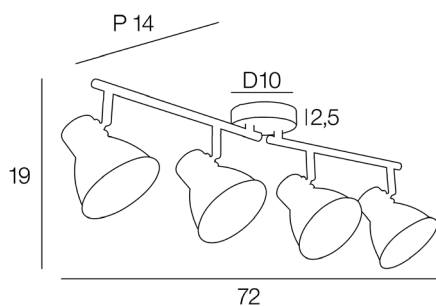

DOCK 4L

SPOT.E14.MET.DOCK.4L.NOI

CODE COREP : 656691

EAN 13 :

3 188000 777720

Rue Radio-Londres
CS50001 - 33323 BÈGLES CEDEX (FRANCE)
France : contactpro@corep.com
Export : export@corep.com
www.corep.com

Coloris : noir mat

4XE14 - 40W

Color : matt black

Description : Spot 4L en métal peint base ronde et têtes orientables. Bras articulés.

4 lights painted metal round base spotlight and adjustable heads, articulated arms.

AMPOULE
CONSEILLÉE
Suggested bulb

P45
654300
10501

3 188000 759948

POIDS NET/NET WEIGHT : 1220 gr

COLIS 1 COLOR_BOX

L37xP19xH24 cm

POIDS BRUT/GROSS WEIGHT : 1480 gr