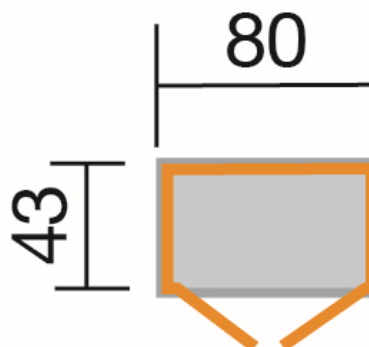

FICHE PRODUIT

ARMOIRE DE BALCON/TERRASSE 195 A - PORTE DOUBLE

Informations générales

Code WEKA	195.0101.00.00
Gencod	4004581385279
Couleur	marron - lasuré
Matière	sapin
Certifications	FSC Mix 70%
Origine	Chine
Garantie	2 ans

Caractéristiques techniques

Epaisseur de paroi (mm)	14	Epaisseur de plancher (mm)	15
Dimensions intérieures (lxp) (cm)	77 x 40	Sous-construction résistante aux intempéries	non
Longueur au sol (cm)	80	Type de toit	toit plat
Largeur au sol (cm)	43	Matière de toit	toit plat en contreplaqué
Longueur hors tout (cm)	88	Pente de toit (degré)	
Largeur hors tout (cm)	50	Surface de toit (m²)	0,44
Hauteur hors tout (cm)	180	Epaisseur de toit (mm)	14
Hauteur de paroi latérale (cm)	174	Débord de toit côté (cm)	4,5
Hauteur de paroi arrière (cm)	-	Débord de toit arrière (cm)	2
Surface intérieure (m²)	-	Débord de toit avant (cm)	5,5
Surface au sol (m²)	0,34	Charge de neige max (kn/m²)	0,75
Volume (m³)	0,60	Revêtement de toit inclus	revêtement en bitume pour première couverture
Porte d'entrée principale	porte double avec fermeture magnétique et verrou à clavette	Nombre de bardeaux nécessaire (en option)	-
Equipement	3 étagères de 10 mm d'épaisseur et compartiment pour outils encombrants	Nombre de membrane de toit nécessaire (rouleau) (en option)	-

Conditionnement

Poids (kg)	35
Nombre de colis	2
Longueur des colis (cm)	177 / 91
Largeur des colis (cm)	84 / 53
Hauteur des colis (cm)	10 / 11
Autres éléments inclus dans les colis	Accessoires de montage, notices de montage claires et précises