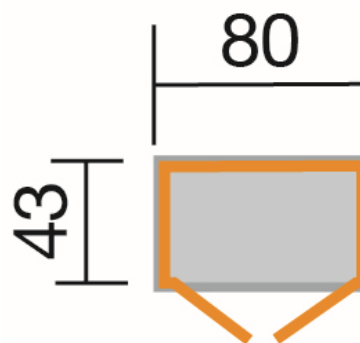

FICHE PRODUIT

ARMOIRE DE TERRASSE/BALCON 195 B

Informations générales

Code WEKA	195.0102.00.00
Gencod	4004581385286
Couleur	marron - lasuré
Matière	sapin
Certifications	FSC Mix 70%
Origine	Chine
Garantie	2 ans

Caractéristiques techniques

Epaisseur de paroi (mm)	14	Epaisseur de plancher (mm)	15
Dimensions intérieures (lxp) (cm)	77 x 40	Sous-construction résistante aux intempéries	non
Longueur au sol (cm)	80	Type de toit	toit plat
Largeur au sol (cm)	43	Matière de toit	toit plat en contreplaqué
Longueur hors tout (cm)	88	Pente de toit (degré)	
Largeur hors tout (cm)	50	Surface de toit (m²)	0,44
Hauteur hors tout (cm)	160	Epaisseur de toit (mm)	14
Hauteur de paroi latérale (cm)	154	Débord de toit côté (cm)	4,5
Hauteur de paroi arrière (cm)	-	Débord de toit arrière (cm)	2
Surface intérieure (m²)	-	Débord de toit avant (cm)	5,5
Surface au sol (m²)	0,34	Charge de neige max (kn/m²)	0,75
Volume (m³)	0,55	Revêtement de toit inclus	revêtement en bitume pour première couverture
Porte d'entrée principale	porte double avec fermeture magnétique et verrou à clavette	Nombre de bardeaux nécessaire (en option)	-
Equipement	3 étagères de 10 mm d'épaisseur	Nombre de membrane de toit nécessaire (rouleau) (en option)	-

Conditionnement

Poids (kg)	34
Nombre de colis	2
Longueur des colis (cm)	157 / 92
Largeur des colis (cm)	82 / 52
Hauteur des colis (cm)	10 / 13
Autres éléments inclus dans les colis	Accessoires de montage, notices de montage claires et précises