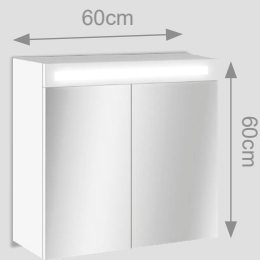

- 6 dimensions
- Interrupteur on/off + prise secteur intégrée
- Finition MDF blanc mat
- Tablettes en verre trempé, réglables en hauteur
- Charnières Softclose
- Eclairage LED
- Température de couleur : 6500°K
- Fixations incluses
- Classe II / IP 44
- Garantie 2 ans
- Normes CE

**MPglass**

Ce luminaire comporte des lampes à LED intégrées.

LED

Les lampes de ce luminaire ne peuvent pas être changées.

874/2012

Giulia 60

Giulia 80

Réf.	Nom	Gencod	Dimensions	Poids	Caractéristiques spécifiques
0426	Giulia 60	3700589104263	H60 x L60 x P17 cm	14,45 kg	30 LEDs   210 lumens   Puissance max. 3,23W 2 portes   Largeur portes 30 cm
0427	Giulia 80	3700589104270	H60 x L80 x P17 cm	18,35 kg	42 LEDs   294 lumens   Puissance max. 4,42W 2 portes   Largeur portes 40 cm