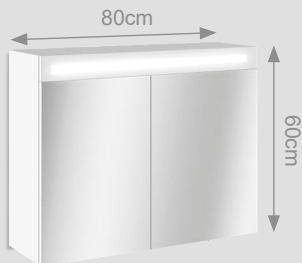

- 6 dimensions
- Interrupteur on/off + prise secteur intégrée
- Finition MDF blanc mat
- Tablettes en verre trempé, réglables en hauteur
- Charnières Softclose
- Eclairage LED
- Température de couleur : 6500°K
- Fixations incluses
- Classe II / IP 44
- Garantie 2 ans
- Normes CE

**MPglass**

Ce luminaire comporte des lampes à LED intégrées.

LED

Les lampes de ce luminaire ne peuvent pas être changées.

874/2012

Giulia 60

Giulia 80

Réf.	Nom	Gencod	Dimensions	Poids	Caractéristiques spécifiques
0426	Giulia 60	3700589104263	H60 x L60 x P17 cm	14,45 kg	30 LEDs   210 lumens   Puissance max. 3,23W 2 portes   Largeur portes 30 cm
0427	Giulia 80	3700589104270	H60 x L80 x P17 cm	18,35 kg	42 LEDs   294 lumens   Puissance max. 4,42W 2 portes   Largeur portes 40 cm