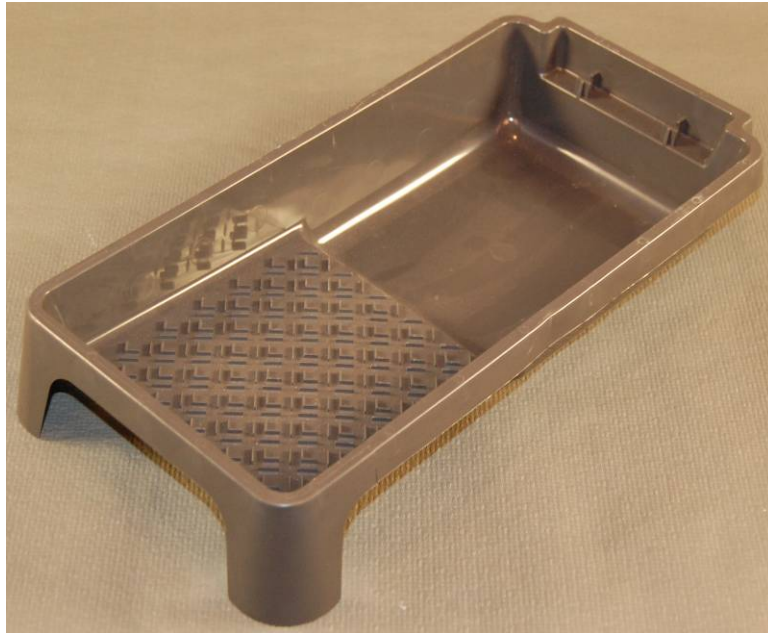

NESPOLI GROUP  <b>NESPOLI GROUP</b>	<b>FICHE PRODUIT</b>	<b>322744</b>	Indice A Page 1 sur 1 Janvier 2013
	<b>MINI - BAC A PEINTURE</b>		

**DESIGNATION :** *Bac à peinture*

**CONSTITUANTS**

**MATIERE :** *Polypropylène couleur : gris*

**PRESENTATION**

*Etiquette 40 X 25 mm avec code à barres EAN 13*

**CONDITIONNEMENT**

*Unité*

**CARACTERISTIQUES DIMENSIONNELLES**

Réf.	CB	Longueur (mm)	Largeur (mm)	Hauteur (mm)	Poids (+/-10%) (g)
322744	3138303227446	335	167	55	75