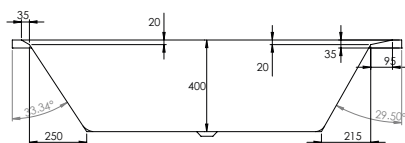

BALNEO

BAIGNOIRE RECTANGULAIRE

BRISE

Baignoire double dos pour une utilisation en duo, la **BRISE** vous apportera des moments de **confort** et de **relaxation**.

Ses **lignes épurées** en font un modèle incontournable.

LES

Matière acrylique
Haute résistance
Utilisation duo
Design épuré

Dimensions

170x75 cm

Profondeur	40
Capacité au trop plein (litre)	180
Poids net (kg)	18
Plage de réglage des pieds	13 à 18 cm max
Coloris blanc	3700136601252
Tablier	disponible

dimensions en mm