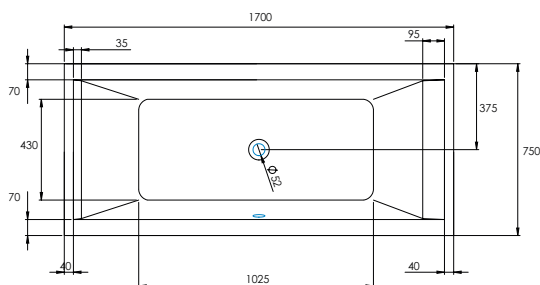

BALNEO

BAIGNOIRE RECTANGULAIRE

BRISE

Baignoire double dos pour une utilisation en duo, la **BRISE** vous apportera des moments de **confort** et de **relaxation**.

Ses **lignes épurées** en font un modèle incontournable.

LES

Matière acrylique
Haute résistance
Utilisation duo
Design épuré

Dimensions

170x75 cm

Profondeur	40
Capacité au trop plein (litre)	180
Poids net (kg)	18
Plage de réglage des pieds	13 à 18 cm max
Coloris blanc	3700136601252
Tablier	disponible

dimensions en mm