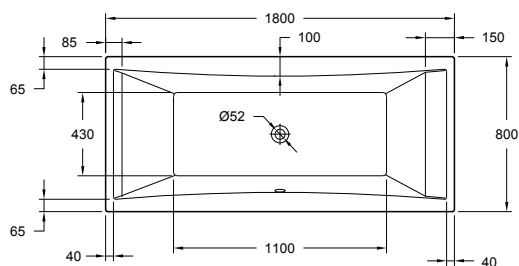

BALNEO

BAIGNOIRE RECTANGULAIRE

BRISE

Baignoire double dos pour une utilisation en duo, la **BRISE** vous apportera des moments de **confort** et de **relaxation**.

Ses **lignes épurées** en font un modèle incontournable.

LES +

Matière acrylique
Haute résistance
Utilisation duo
Design épuré

dimensions en mm

Dimensions

180x80 cm

Profondeur	40
Capacité au trop plein (litre)	191
Poids net (kg)	22
Plage de réglage des pieds	13 à 18 cm max
Coloris blanc	3700138000022
Tablier	disponible