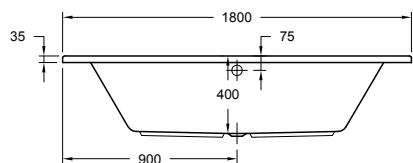

BALNEO

BAIGNOIRE RECTANGULAIRE

BRISE

Baignoire double dos pour une utilisation en duo, la **BRISE** vous apportera des moments de **confort** et de **relaxation**.

Ses **lignes épurées** en font un modèle incontournable.

LES +

Matière acrylique
Haute résistance
Utilisation duo
Design épuré

dimensions en mm

Dimensions

180x80 cm

Profondeur	40
Capacité au trop plein (litre)	191
Poids net (kg)	22
Plage de réglage des pieds	13 à 18 cm max
Coloris blanc	3700138000022
Tablier	disponible