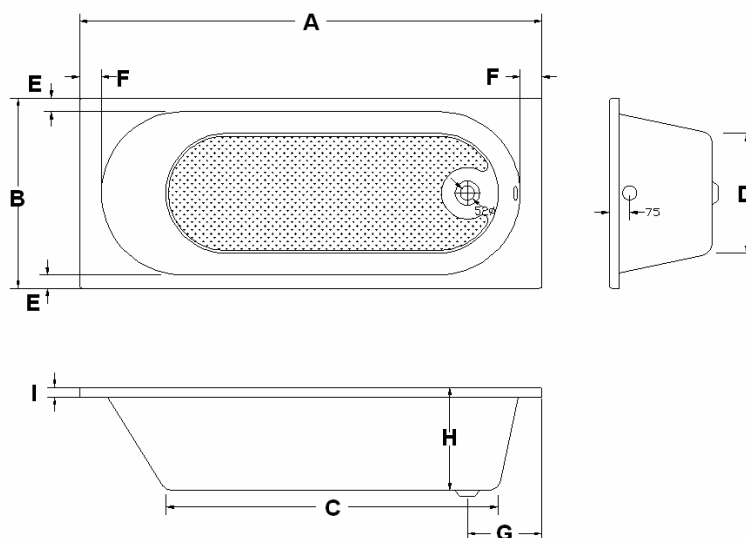

## Modèle EASY BATH

Dimensions		160x70	170x70
Réf BALNEO		B 10 05 6070 20	B 10 05 7070 20
Profondeur en cm.		38.00	38.00
Vidage en mm.		52	52
Capacité d'eau au trop plein (litre)		146.00	157.00
Poids kg.		19.4	21.6
Antidérapants		Oui	Oui
Poignée(s)		No	No
Repose tête		No	No
Porte savon		No	No
Epaisseur en mm avant thermoformage		3.2	3.2
Hauteur des pieds	Max. en cm.	18.00	18.00
	Min. en cm.	13.00	13.00
Code barre		3700136601647	3700136601474

### Dessin Technique

Dimensions cm	A	B	C	D	E	F	G	H
<b>160x70</b>	160.0	70.0	112.0	44.0	5.0	8.0	27.5	38.0
<b>170x70</b>	170.0	70.0	122.0	44.0	5.0	8.0	27.5	38.0