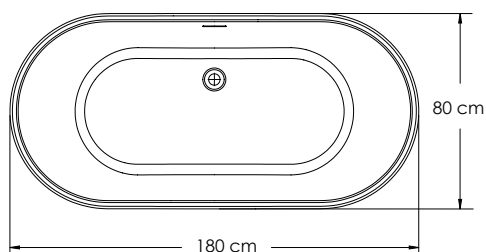

# ORELIA

Avec ses courbes **harmonieuses** et son look design, la baignoire îlot **ORELIA** deviendra **l'élément central** de toutes les salles de bain.

Sa forme ovale offre un **confort optimal** pour un moment de détente garantie.

## LES

Matière acrylique  
Vidage pop-up  
Design contemporain

dimensions en mm

## Dimensions

**180x80**

Profondeur	45
Capacité au trop plein (litre)	290
Poids net (kg)	53
Plage de réglage des pieds	0 à 5 cm max
Coloris blanc	3700136607810