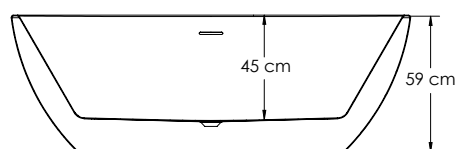

# ORELIA

Avec ses courbes **harmonieuses** et son look design, la baignoire îlot **ORELIA** deviendra **l'élément central** de toutes les salles de bain.

Sa forme ovale offre un **confort optimal** pour un moment de détente garantie.

## LES

Matière acrylique  
Vidage pop-up  
Design contemporain

dimensions en mm

## Dimensions

**180x80**

Profondeur	45
Capacité au trop plein (litre)	290
Poids net (kg)	53
Plage de réglage des pieds	0 à 5 cm max
Coloris blanc	3700136607810