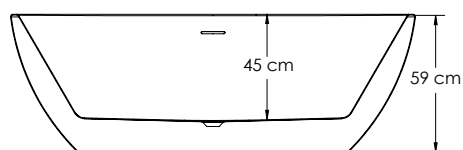

BALNEO

BAIGNOIRE ILOT MURALE

ORELIA

Avec ses courbes **harmonieuses** et son look design, la baignoire îlot **ORELIA** deviendra **l'élément central** de toutes les salles de bain.

Sa forme ovale offre un **confort optimal** pour un moment de détente garantie.

LES

Matière acrylique
Vidage pop-up
Design contemporain

dimensions en mm

Dimensions

160x75

Profondeur	45
Capacité au trop plein (litre)	245
Poids net (kg)	45
Plage de réglage des pieds	0 à 5 cm max
Coloris noir	3700136607827