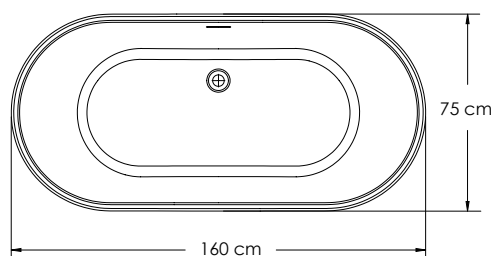

BALNEO

BAIGNOIRE ILOT MURALE

ORELIA

Avec ses courbes **harmonieuses** et son look design, la baignoire îlot **ORELIA** deviendra **l'élément central** de toutes les salles de bain.

Sa forme ovale offre un **confort optimal** pour un moment de détente garantie.

LES

Matière acrylique
Vidage pop-up
Design contemporain

dimensions en mm

Dimensions

160x75

Profondeur	45
Capacité au trop plein (litre)	245
Poids net (kg)	45
Plage de réglage des pieds	0 à 5 cm max
Coloris noir	3700136607827