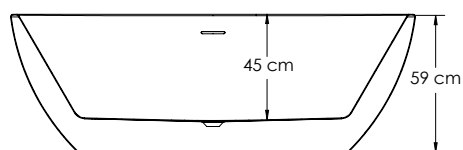

# ORELIA

Avec ses courbes **harmonieuses** et son look design, la baignoire îlot **ORELIA** deviendra **l'élément central** de toutes les salles de bain.

Sa forme ovale offre un **confort optimal** pour un moment de détente garantie.

## LES

Matière acrylique  
Vidage pop-up  
Design contemporain

dimensions en mm

## Dimensions

**160x75**

Profondeur	45
Capacité au trop plein (litre)	245
Poids net (kg)	45
Plage de réglage des pieds	0 à 5 cm max
Coloris taupe	3700136608190