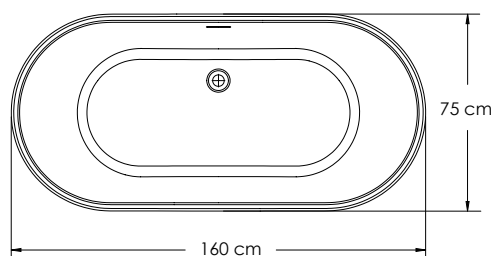

# ORELIA

Avec ses courbes **harmonieuses** et son look design, la baignoire îlot **ORELIA** deviendra **l'élément central** de toutes les salles de bain.

Sa forme ovale offre un **confort optimal** pour un moment de détente garantie.

## LES

Matière acrylique  
Vidage pop-up  
Design contemporain

dimensions en mm

## Dimensions

**160x75**

Profondeur	45
Capacité au trop plein (litre)	245
Poids net (kg)	45
Plage de réglage des pieds	0 à 5 cm max
Coloris taupe	3700136608190