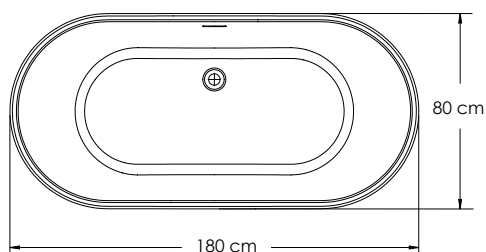

BALNEO

BAIGNOIRE ILOT MURALE

ORELIA

Avec ses courbes **harmonieuses** et son look design, la baignoire îlot **ORELIA** deviendra **l'élément central** de toutes les salles de bain.

Sa forme ovale offre un **confort optimal** pour un moment de détente garantie.

LES

Matière acrylique
Vidage pop-up
Design contemporain

dimensions en mm

Dimensions

180x80

Profondeur	45
Capacité au trop plein (litre)	290
Poids net (kg)	53
Plage de réglage des pieds	0 à 5 cm max
Coloris taupe	3700136608206