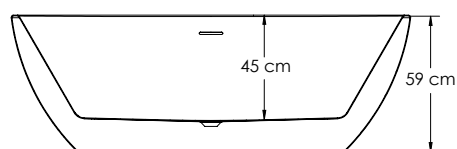

BALNEO

BAIGNOIRE ILOT MURALE

ORELIA

Avec ses courbes **harmonieuses** et son look design, la baignoire îlot **ORELIA** deviendra **l'élément central** de toutes les salles de bain.

Sa forme ovale offre un **confort optimal** pour un moment de détente garantie.

LES

Matière acrylique
Vidage pop-up
Design contemporain

dimensions en mm

Dimensions

180x80

Profondeur	45
Capacité au trop plein (litre)	290
Poids net (kg)	53
Plage de réglage des pieds	0 à 5 cm max
Coloris taupe	3700136608206