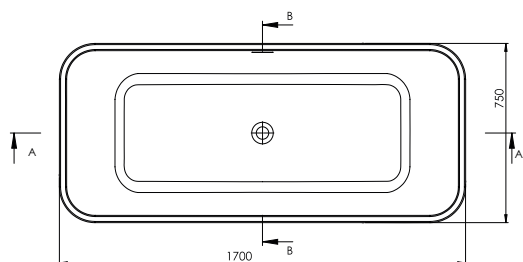

# BAIGNOIRE ILOT ITALLA

Avec ses **ondulations** harmonieuses et son look **rétro moderne**, la baignoire ilot **ITALLA** deviendra la pièce maitresse de votre salle de bain.

Fabriqué avec des matériaux de **haute qualité**, son **revêtement strié en relief** et ses lignes ergonomiques offrent une expérience bien-être incomparable.

## LES +

Matière acrylique  
Vidage pop-up  
Design rétro-moderne

dimensions en mm

**Dimensions** 170x75 cm

Profondeur 45

Capacité au trop plein 270

Poids net (kg) 60

Plage de réglage des pieds 0 à 5 cm