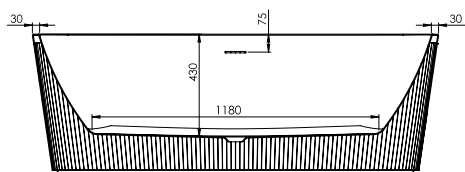

# BAIGNOIRE ILOT ITALLA

Avec ses **ondulations** harmonieuses et son look **rétro moderne**, la baignoire ilot **ITALLA** deviendra la pièce maitresse de votre salle de bain.

Fabriqué avec des matériaux de **haute qualité**, son **revêtement strié en relief** et ses lignes ergonomiques offrent une expérience bien-être incomparable.

## LES +

Matière acrylique  
Vidage pop-up  
Design rétro-moderne

dimensions en mm

**Dimensions** 170x75 cm

Profondeur 45

Capacité au trop plein 270

Poids net (kg) 60

Plage de réglage des pieds 0 à 5 cm