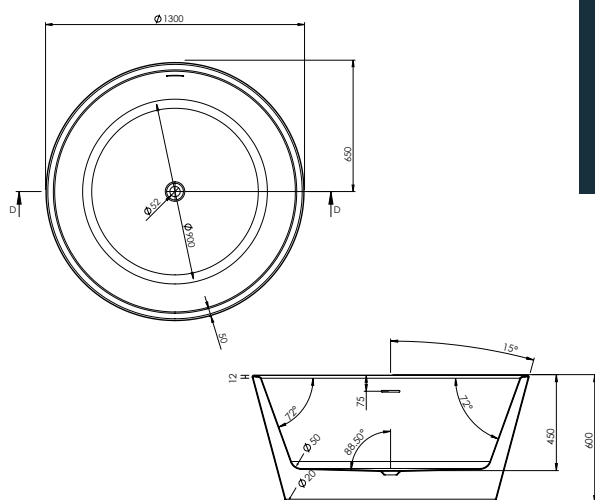

# CIARRA

Avec ses **lignes enveloppantes** et sa **forme circulaire**, la baignoire ilot **CIARRA** apportera **douceur** et **tendance** à votre salle de bain.

Elle allie **charme** et **modernité** et s'intégrera parfaitement dans un **hôtel design**, comme dans une salle de bain **familiale**.

## LES +

Matière acrylique  
Vidage pop-up  
Design contemporain  
Forme ergonomique

dimensions en mm

## Dimensions

Ø130

Profondeur	45
Capacité au trop plein (litre)	302
Poids net (kg)	60
Plage de réglage des pieds	0 à 5 cm max
Coloris blanc	3700136608220