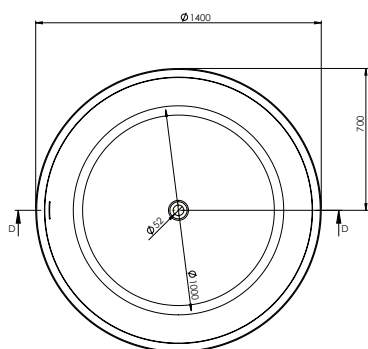

BALNEO

BAIGNOIRE ILOT MURALE

CIARRA

Avec ses **lignes enveloppantes** et sa **forme circulaire**, la baignoire ilot **CIARRA** apportera **douceur** et **tendance** à votre salle de bain.

Elle allie **charme** et **modernité** et s'intégrera parfaitement dans un **hôtel design**, comme dans une salle de bain **familiale**.

LES +

Matière acrylique
Vidage pop-up
Design contemporain
Forme ergonomique

dimensions en mm

Dimensions

Ø140

Profondeur	45
Capacité au trop plein (litre)	360
Poids net (kg)	65
Plage de réglage des pieds	0 à 5 cm max
Coloris blanc	3700136608237