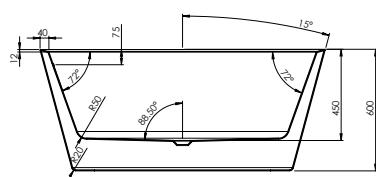

BALNEO

BAIGNOIRE ILOT MURALE

CIARRA

Avec ses **lignes enveloppantes** et sa **forme circulaire**, la baignoire ilot **CIARRA** apportera **douceur** et **tendance** à votre salle de bain.

Elle allie **charme** et **modernité** et s'intégrera parfaitement dans un **hôtel design**, comme dans une salle de bain **familiale**.

LES +

Matière acrylique
Vidage pop-up
Design contemporain
Forme ergonomique

dimensions en mm

Dimensions

Ø140

Profondeur	45
Capacité au trop plein (litre)	360
Poids net (kg)	65
Plage de réglage des pieds	0 à 5 cm max
Coloris blanc	3700136608237