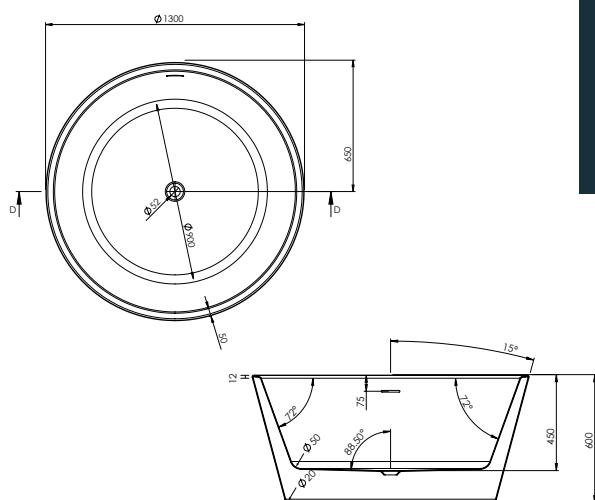

BALNEO

BAIGNOIRE ILOT MURALE

CIARRA

Avec ses **lignes enveloppantes** et sa **forme circulaire**, la baignoire îlot **CIARRA** apportera **douceur** et **tendance** à votre salle de bain.

Elle allie **charme** et **modernité** et s'intégrera parfaitement dans un **hôtel design**, comme dans une salle de bain **familiale**.

LES +

Matière acrylique
Vidage pop-up
Design contemporain
Forme ergonomique

dimensions en mm

Dimensions

Ø130

Profondeur	45
Capacité au trop plein (litre)	302
Poids net (kg)	60
Plage de réglage des pieds	0 à 5 cm max
Coloris noir	3700136608244