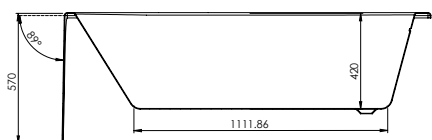

BALNEO

BAIGNOIRE ILOT MURALE

SIENNA

Avec son design **épuré** et sa forme **ergonomique**, la baignoire **SIENNA** s'adaptera à votre salle de bain grâce à sa version gauche ou droite.

Elle allie parfaitement la **praticité** d'une baignoire classique à l'**esthétisme** d'une baignoire îlot.

LES

Matière acrylique
Vidage pop-up
Design contemporain
Espace optimisé

dimensions en mm

Dimensions

160x75 cm

Profondeur	42
Capacité au trop plein (litre)	195
Poids net (kg)	59
Plage de réglage des pieds	0 à 5 cm max
Coloris blanc	3700136607681
Asymétrique	droite