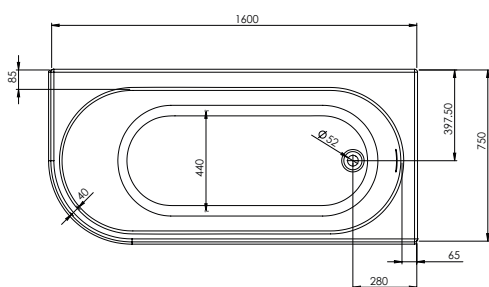

BALNEO

BAIGNOIRE ILOT MURALE

SIENNA

Avec son design **épuré** et sa forme **ergonomique**, la baignoire **SIENNA** s'adaptera à votre salle de bain grâce à sa version gauche ou droite.

Elle allie parfaitement la **praticité** d'une baignoire classique à l'**esthétisme** d'une baignoire îlot.

LES

Matière acrylique
Vidage pop-up
Design contemporain
Espace optimisé

dimensions en mm

Dimensions

160x75 cm

Profondeur	42
Capacité au trop plein (litre)	195
Poids net (kg)	59
Plage de réglage des pieds	0 à 5 cm max
Coloris blanc	3700136607681
Asymétrique	droite