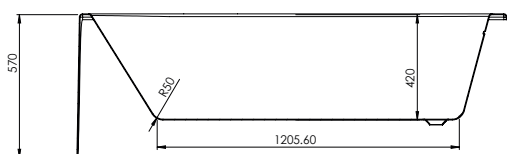

BALNEO

BAIGNOIRE ILOT MURALE

SIENNA

Avec son design **épuré** et sa forme **ergonomique**, la baignoire **SIENNA** s'adaptera à votre salle de bain grâce à sa version gauche ou droite.

Elle allie parfaitement la **praticité** d'une baignoire classique à l'**esthétisme** d'une baignoire îlot.

LES +

Matière acrylique
Vidage pop-up
Design contemporain
Espace optimisé

dimensions en mm

Dimensions

170x75 cm

Profondeur	42
Capacité au trop plein (litre)	220
Poids net (kg)	61
Plage de réglage des pieds	0 à 5 cm max
Coloris blanc	3700136607704
Asymétrique	droite