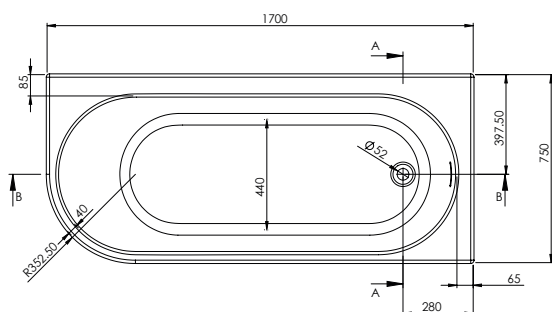

BALNEO

BAIGNOIRE ILOT MURALE

SIENNA

Avec son design **épuré** et sa forme **ergonomique**, la baignoire **SIENNA** s'adaptera à votre salle de bain grâce à sa version gauche ou droite.

Elle allie parfaitement la **praticité** d'une baignoire classique à l'**esthétisme** d'une baignoire îlot.

LES +

Matière acrylique
Vidage pop-up
Design contemporain
Espace optimisé

dimensions en mm

Dimensions

170x75 cm

Profondeur	42
Capacité au trop plein (litre)	220
Poids net (kg)	61
Plage de réglage des pieds	0 à 5 cm max
Coloris blanc	3700136607704
Asymétrique	droite