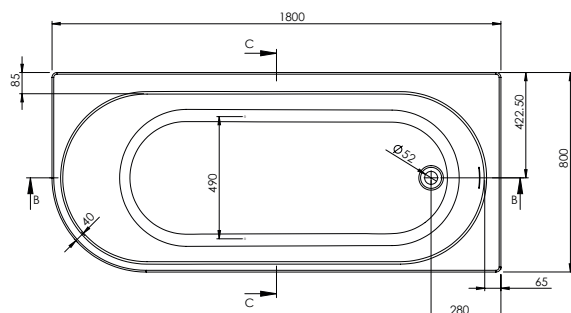

BALNEO

BAIGNOIRE ILOT MURALE

SIENNA

Avec son design **épuré** et sa forme **ergonomique**, la baignoire **SIENNA** s'adaptera à votre salle de bain grâce à sa version gauche ou droite.

Elle allie parfaitement la **praticité** d'une baignoire classique à l'**esthétisme** d'une baignoire îlot.

LES +

- Matière acrylique
- Vidage pop-up
- Design contemporain
- Espace optimisé

dimensions en mm

Dimensions

180x80 cm

Profondeur	42
Capacité au trop plein (litre)	260
Poids net (kg)	66
Plage de réglage des pieds	0 à 5 cm max
Coloris blanc	3700136607728
Asymétrique	droite