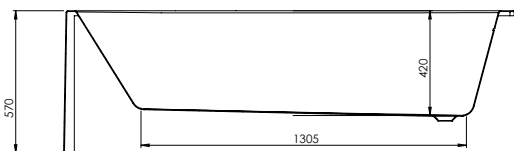

BALNEO

BAIGNOIRE ILOT MURALE

SIENNA

Avec son design **épuré** et sa forme **ergonomique**, la baignoire **SIENNA** s'adaptera à votre salle de bain grâce à sa version gauche ou droite.

Elle allie parfaitement la **praticité** d'une baignoire classique à l'**esthétisme** d'une baignoire îlot.

LES +

- Matière acrylique
- Vidage pop-up
- Design contemporain
- Espace optimisé

dimensions en mm

Dimensions

180x80 cm

Profondeur	42
Capacité au trop plein (litre)	260
Poids net (kg)	66
Plage de réglage des pieds	0 à 5 cm max
Coloris blanc	3700136607728
Asymétrique	droite