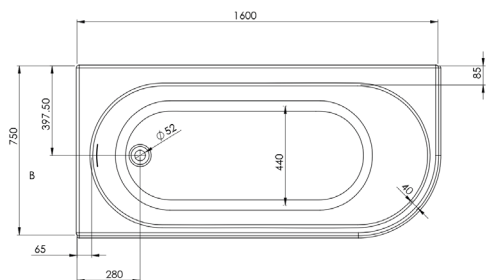

BALNEO

BAIGNOIRE ILOT MURALE

SIENNA

Avec son design **épuré** et sa forme **ergonomique**, la baignoire **SIENNA** s'adaptera à votre salle de bain grâce à sa version gauche ou droite.

Elle allie parfaitement la **praticité** d'une baignoire classique à l'**esthétisme** d'une baignoire îlot.

LES +

Matière acrylique
Vidage pop-up
Design contemporain
Espace optimisé

dimensions en mm

Dimensions

160x75 cm

Profondeur	42
Capacité au trop plein (litre)	195
Poids net (kg)	59
Plage de réglage des pieds	0 à 5 cm max
Coloris blanc	3700136607698
Asymétrique	gauche