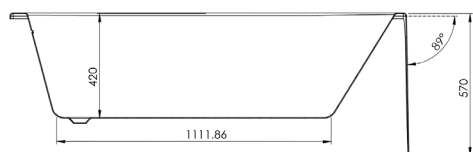

BALNEO

BAIGNOIRE ILOT MURALE

SIENNA

Avec son design **épuré** et sa forme **ergonomique**, la baignoire **SIENNA** s'adaptera à votre salle de bain grâce à sa version gauche ou droite.

Elle allie parfaitement la **praticité** d'une baignoire classique à l'**esthétisme** d'une baignoire îlot.

LES +

Matière acrylique
Vidage pop-up
Design contemporain
Espace optimisé

dimensions en mm

Dimensions

160x75 cm

Profondeur	42
Capacité au trop plein (litre)	195
Poids net (kg)	59
Plage de réglage des pieds	0 à 5 cm max
Coloris blanc	3700136607698
Asymétrique	gauche