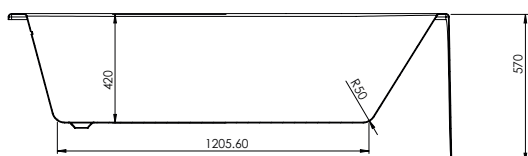

BALNEO

BAIGNOIRE ILOT MURALE

SIENNA

Avec son design **épuré** et sa forme **ergonomique**, la baignoire **SIENNA** s'adaptera à votre salle de bain grâce à sa version gauche ou droite.

Elle allie parfaitement la **praticité** d'une baignoire classique à l'**esthétisme** d'une baignoire îlot.

LES +

Matière acrylique
Vidage pop-up
Design contemporain
Espace optimisé

dimensions en mm

Dimensions

170x75 cm

Profondeur	42
Capacité au trop plein (litre)	220
Poids net (kg)	61
Plage de réglage des pieds	0 à 5 cm max
Coloris blanc	3700136607711
Asymétrie	gauche