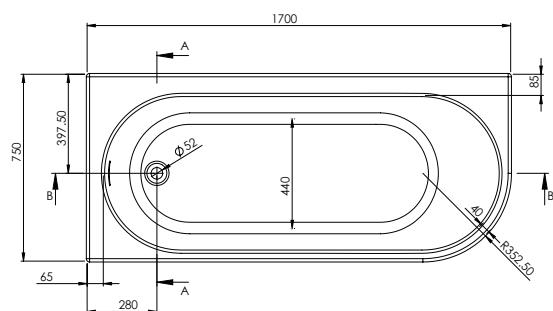

BALNEO

BAIGNOIRE ILOT MURALE

SIENNA

Avec son design **épuré** et sa forme **ergonomique**, la baignoire **SIENNA** s'adaptera à votre salle de bain grâce à sa version gauche ou droite.

Elle allie parfaitement la **praticité** d'une baignoire classique à l'**esthétisme** d'une baignoire îlot.

LES +

Matière acrylique
Vidage pop-up
Design contemporain
Espace optimisé

dimensions en mm

Dimensions

170x75 cm

Profondeur	42
Capacité au trop plein (litre)	220
Poids net (kg)	61
Plage de réglage des pieds	0 à 5 cm max
Coloris blanc	3700136607711
Asymétrie	gauche