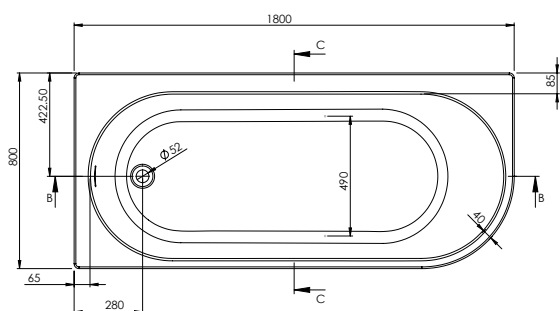

BALNEO

BAIGNOIRE ILOT MURALE

SIENNA

Avec son design **épuré** et sa forme **ergonomique**, la baignoire **SIENNA** s'adaptera à votre salle de bain grâce à sa version gauche ou droite.

Elle allie parfaitement la **praticité** d'une baignoire classique à l'**esthétisme** d'une baignoire îlot.

LES +

Matière acrylique
Vidage pop-up
Design contemporain
Espace optimisé

dimensions en mm

Dimensions

180x80 cm

Profondeur	42
Capacité au trop plein (litre)	260
Poids net (kg)	66
Plage de réglage des pieds	0 à 5 cm max
Coloris blanc	3700136607735
Asymétrique	gauche