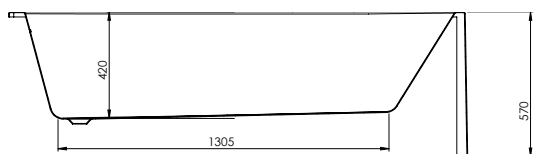

BALNEO

BAIGNOIRE ILOT MURALE

SIENNA

Avec son design **épuré** et sa forme **ergonomique**, la baignoire **SIENNA** s'adaptera à votre salle de bain grâce à sa version gauche ou droite.

Elle allie parfaitement la **praticité** d'une baignoire classique à l'**esthétisme** d'une baignoire îlot.

LES +

Matière acrylique
Vidage pop-up
Design contemporain
Espace optimisé

dimensions en mm

Dimensions

180x80 cm

Profondeur	42
Capacité au trop plein (litre)	260
Poids net (kg)	66
Plage de réglage des pieds	0 à 5 cm max
Coloris blanc	3700136607735
Asymétrique	gauche