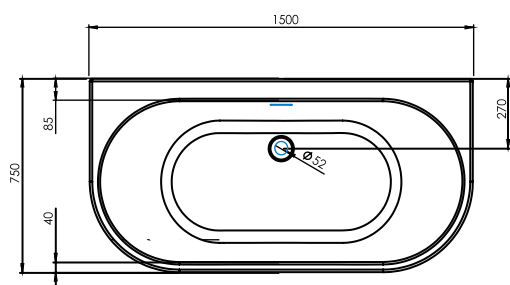

# BACARA

Idéale pour un projet de **rénovation** de salle de bain, la baignoire **BACARA** est d'une grande **facilité d'installation**.

Elle allie parfaitement la **praticité** d'une baignoire classique à l'**esthétisme** d'une baignoire îlot.

## LES

Matière acrylique  
Vidage pop-up  
Design contemporain  
Rebords larges

dimensions en mm

## Dimensions

**150x75**

Profondeur	42
Capacité au trop plein (litre)	175
Poids net (kg)	39
Plage de réglage des pieds	0 à 5 cm max
Coloris blanc	3700136604024