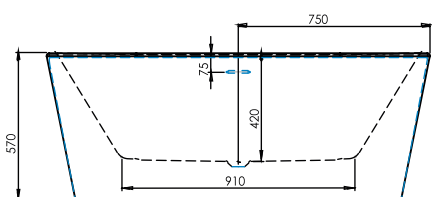

# BACARA

Idéale pour un projet de **rénovation** de salle de bain, la baignoire **BACARA** est d'une grande **facilité d'installation**.

Elle allie parfaitement la **praticité** d'une baignoire classique à l'**esthétisme** d'une baignoire îlot.

## LES

Matière acrylique  
Vidage pop-up  
Design contemporain  
Rebords larges

dimensions en mm

## Dimensions

**150x75**

Profondeur	42
Capacité au trop plein (litre)	175
Poids net (kg)	39
Plage de réglage des pieds	0 à 5 cm max
Coloris blanc	3700136604024