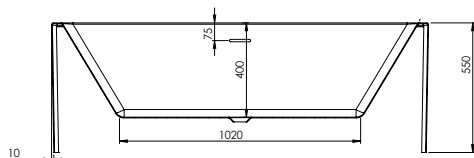

BALNEO

BAIGNOIRE ILOT MURALE

CELENA

Les **lignes épurées** et **nettes** de la baignoire ilot murale **CELENA** accentuent son look **contemporain** et **élégant**.

Sa forme rectangulaire **tendance** et **intemporelle** s'intégrera parfaitement au coeur de votre salle de bain.

LES

Matière acrylique
Vidage pop-up
Design contemporain
Facile d'entretien

dimensions en mm

Dimensions

160x75

Profondeur	40
Capacité au trop plein (litre)	200
Poids net (kg)	52
Plage de réglage des pieds	0 à 5 cm max
Coloris blanc	3700136608107