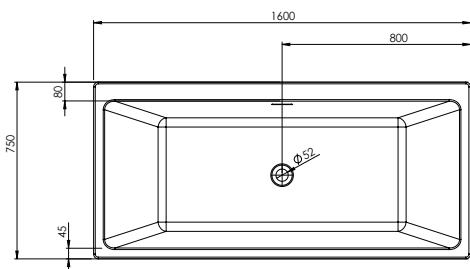

BALNEO

BAIGNOIRE ILOT MURALE

CELENA

Les **lignes épurées** et **nettes** de la baignoire ilot murale **CELENA** accentuent son look **contemporain** et **élégant**.

Sa forme rectangulaire **tendance** et **intemporelle** s'intégrera parfaitement au coeur de votre salle de bain.

LES

Matière acrylique
Vidage pop-up
Design contemporain
Facile d'entretien

dimensions en mm

Dimensions

160x75

Profondeur	40
Capacité au trop plein (litre)	200
Poids net (kg)	52
Plage de réglage des pieds	0 à 5 cm max
Coloris blanc	3700136608107