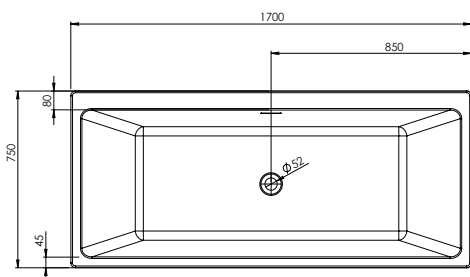

BALNEO

BAIGNOIRE ILOT MURALE

CELENA

Les **lignes épurées** et **nettes** de la baignoire ilot murale **CELENA** accentuent son look **contemporain** et **élégant**.

Sa forme rectangulaire **tendance** et **intemporelle** s'intégrera parfaitement au coeur de votre salle de bain.

LES

Matière acrylique
Vidage pop-up
Design contemporain
Facile d'entretien

dimensions en mm

Dimensions

170x75

Profondeur	40
Capacité au trop plein (litre)	220
Poids net (kg)	53
Plage de réglage des pieds	0 à 5 cm max
Coloris blanc	3700136608114