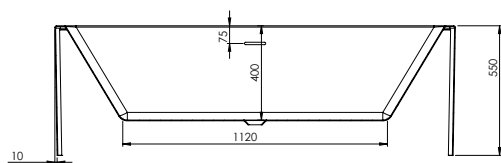

BALNEO

BAIGNOIRE ILOT MURALE

CELENA

Les **lignes épurées** et **nettes** de la baignoire ilot murale **CELENA** accentuent son look **contemporain** et **élégant**.

Sa forme rectangulaire **tendance** et **intemporelle** s'intégrera parfaitement au coeur de votre salle de bain.

LES

Matière acrylique
Vidage pop-up
Design contemporain
Facile d'entretien

dimensions en mm

Dimensions

170x75

Profondeur	40
Capacité au trop plein (litre)	220
Poids net (kg)	53
Plage de réglage des pieds	0 à 5 cm max
Coloris blanc	3700136608114