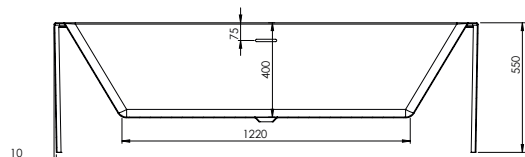

BALNEO

BAIGNOIRE ILOT MURALE

CELENA

Les **lignes épurées** et **nettes** de la baignoire ilot murale **CELENA** accentuent son look **contemporain** et **élégant**.

Sa forme rectangulaire **tendance** et **intemporelle** s'intégrera parfaitement au coeur de votre salle de bain.

LES

Matière acrylique
Vidage pop-up
Design contemporain
Facile d'entretien

dimensions en mm

Dimensions

180x80

Profondeur	40
Capacité au trop plein (litre)	257
Poids net (kg)	57
Plage de réglage des pieds	0 à 5 cm max
Coloris blanc	3700136608121