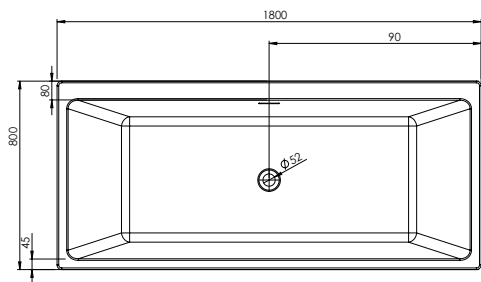

BALNEO

BAIGNOIRE ILOT MURALE

CELENA

Les **lignes épurées** et **nettes** de la baignoire ilot murale **CELENA** accentuent son look **contemporain** et **élégant**.

Sa forme rectangulaire **tendance** et **intemporelle** s'intégrera parfaitement au coeur de votre salle de bain.

LES

Matière acrylique
Vidage pop-up
Design contemporain
Facile d'entretien

dimensions en mm

Dimensions

180x80

Profondeur	40
Capacité au trop plein (litre)	257
Poids net (kg)	57
Plage de réglage des pieds	0 à 5 cm max
Coloris blanc	3700136608121